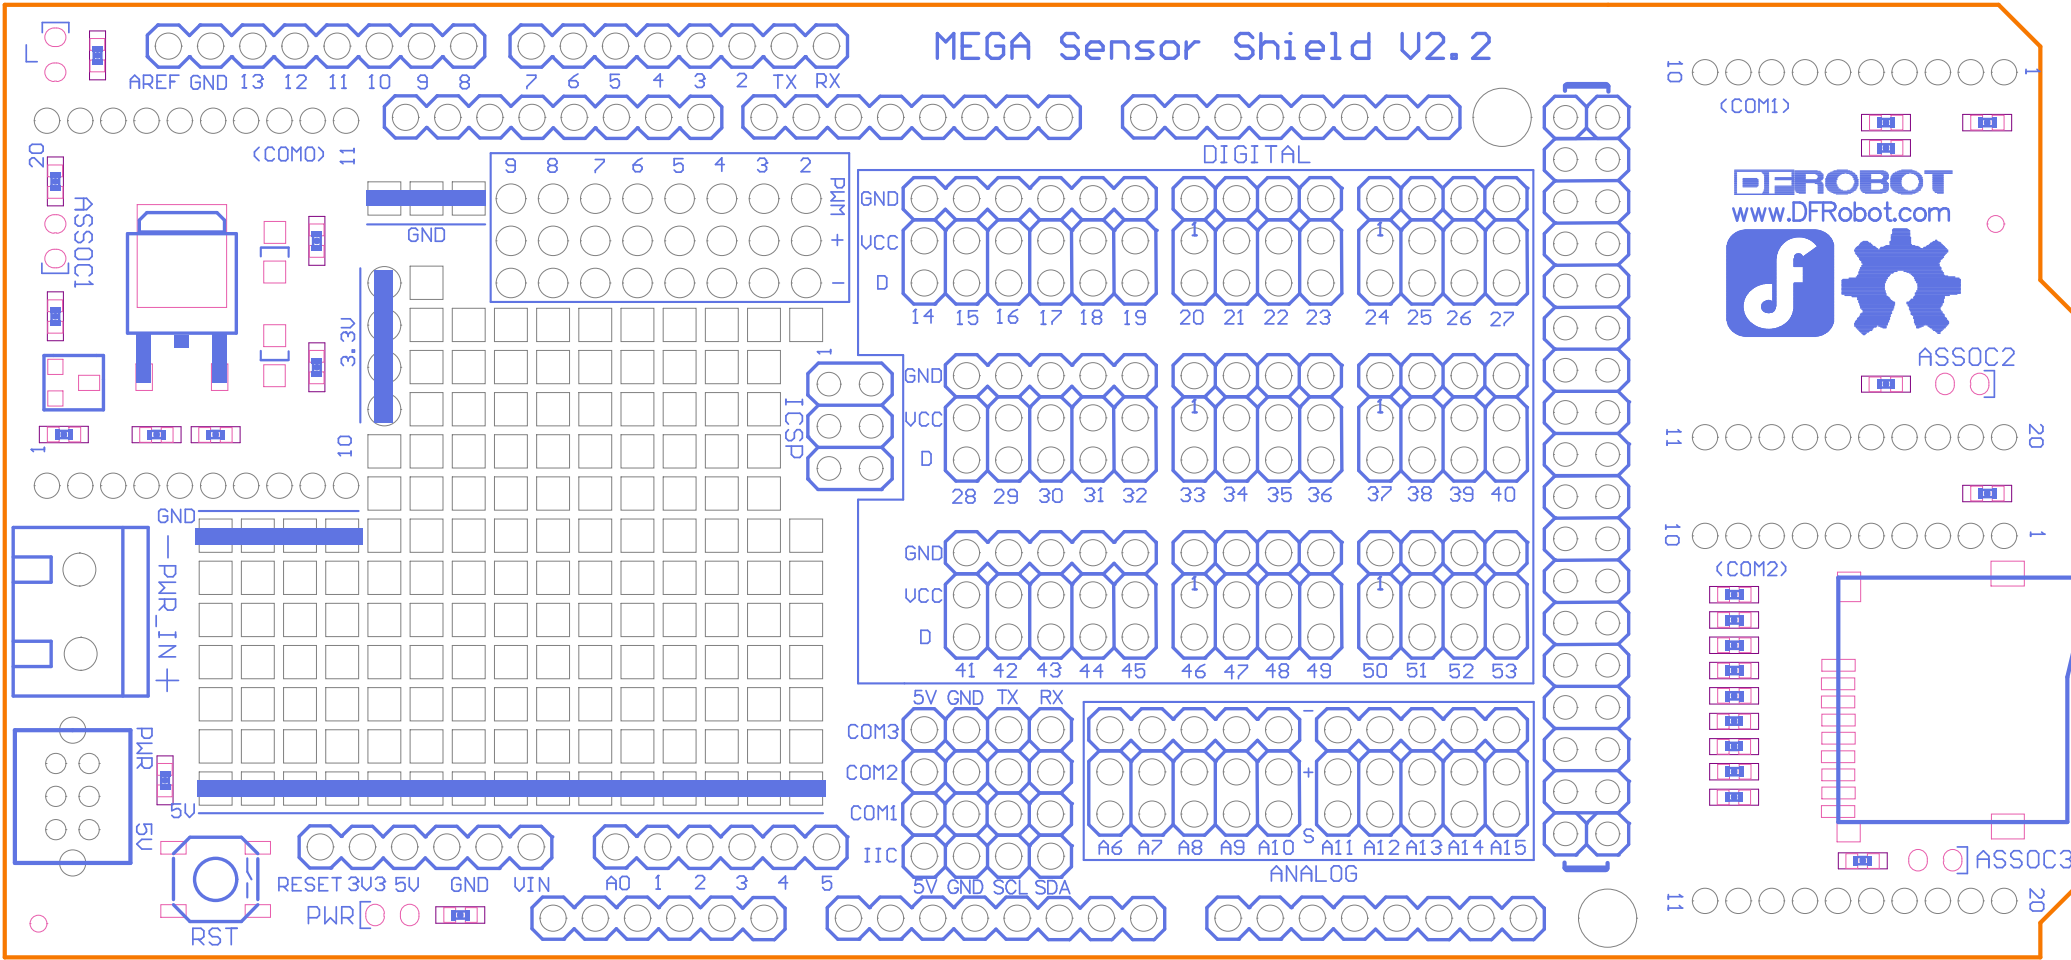

# MEGA Sensor Shield V2.2

57.404 (mm)

125 (mm)

ASSOC2