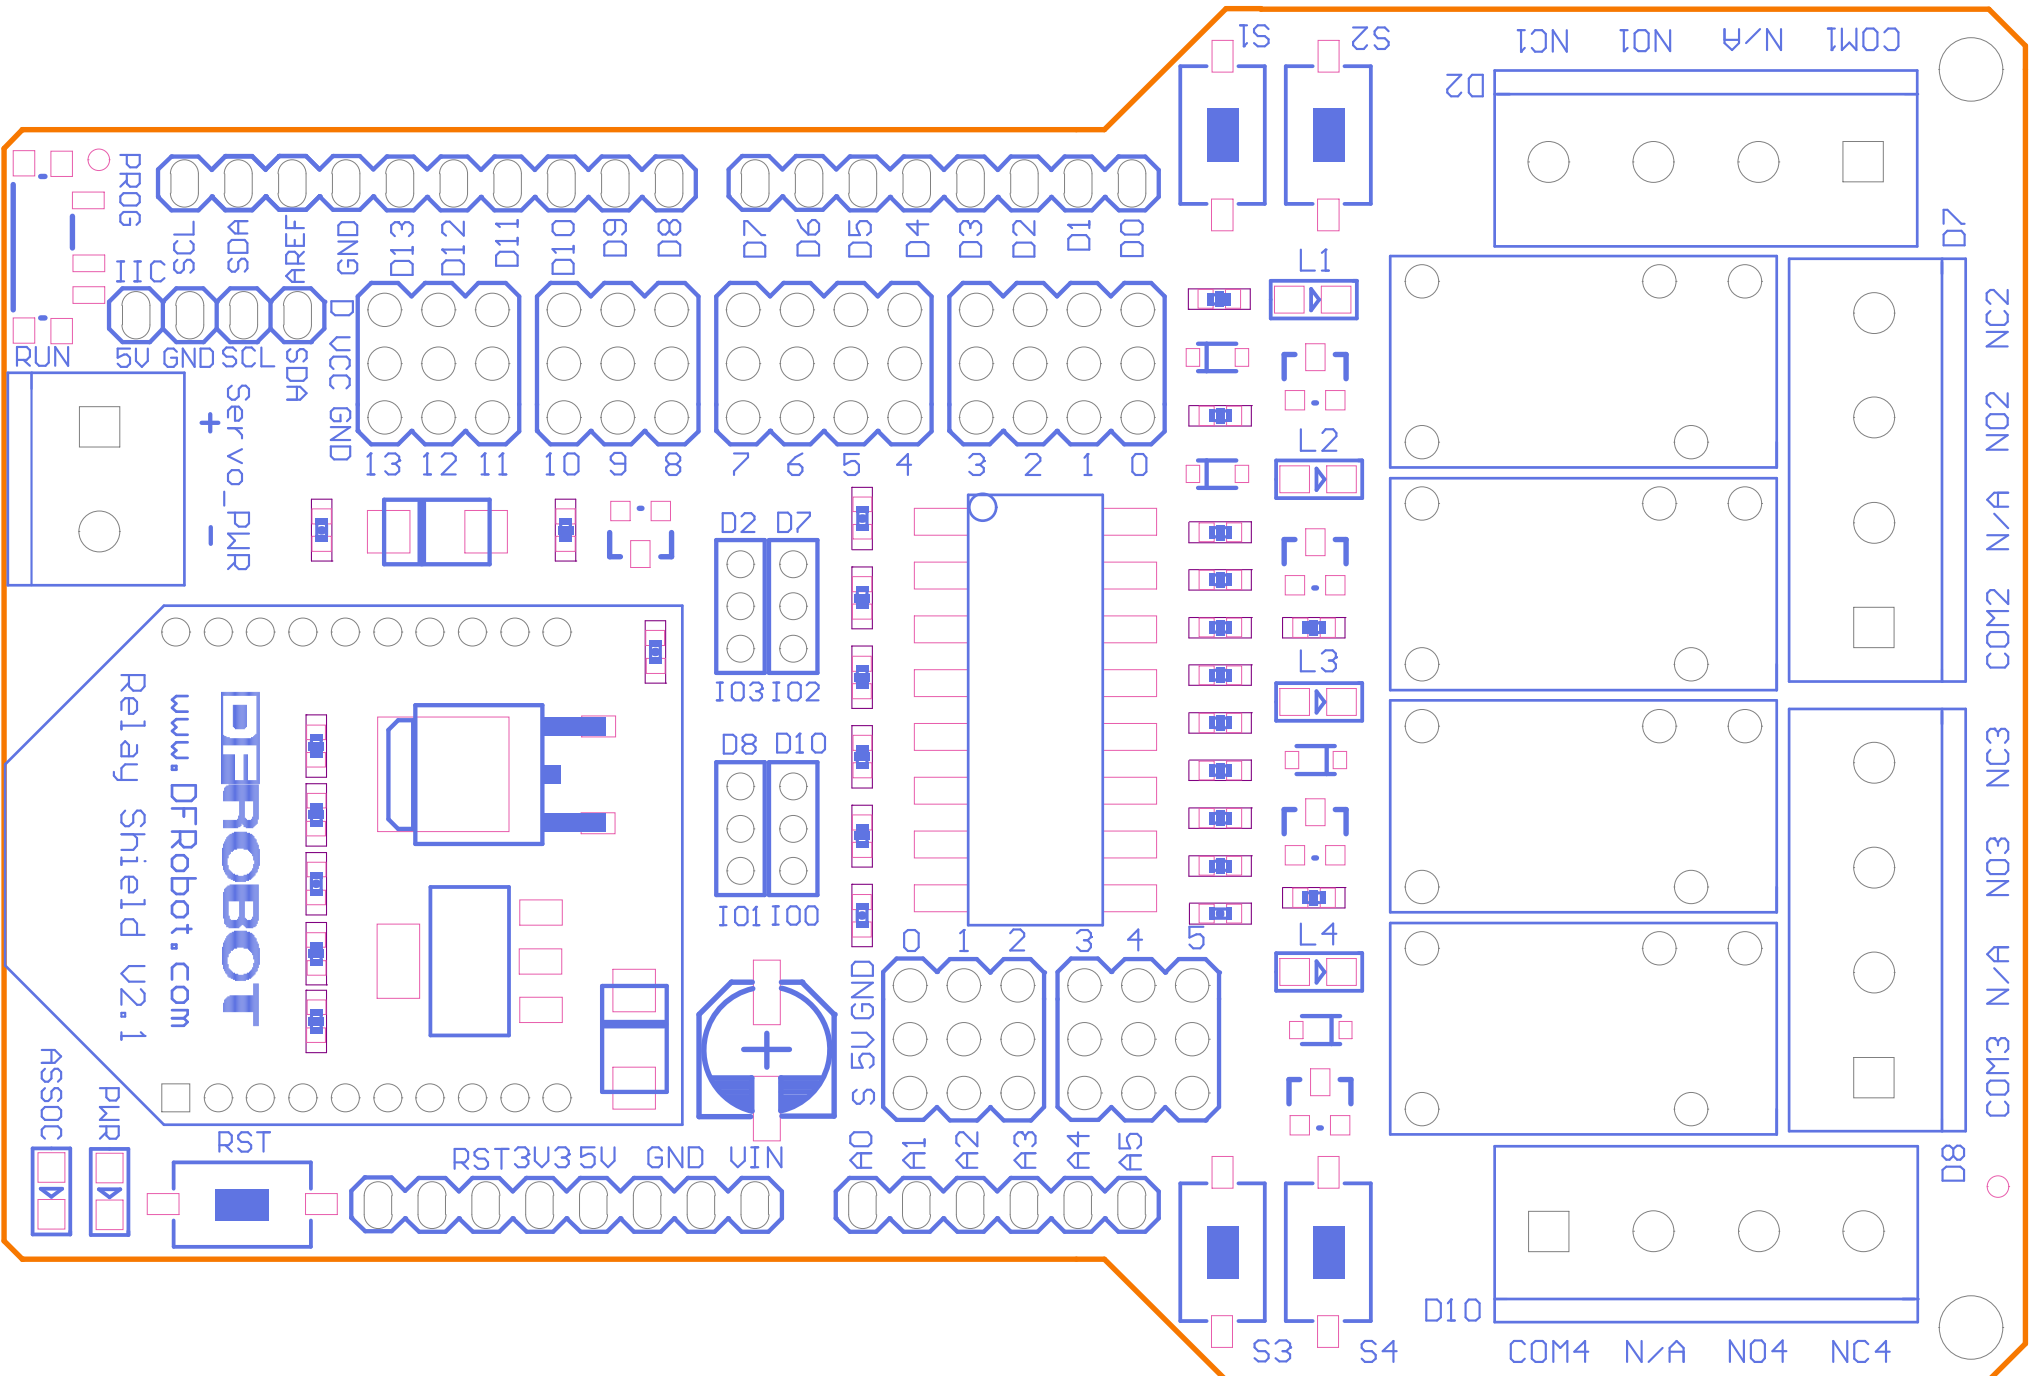

95.38368 (mm)

64.75985 (mm)

DFROBOT  
www.DFRobot.com  
Relay Shield V2.1

www.DFRobot.com

Servo\_PMR

RST

RST3V3 5V GND VIN

5V GND

PRG IIC SCL SDA AREF GND D13 D12 D11 D10 D9 D8  
5V GND SS SDA D UCC GND  
D13 D12 D11 D10 D9 D8  
D7 D6 D5 D4 D3 D2 D1 D0  
D7 D6 D5 D4 D3 D2 D1 D0  
D7 D6 D5 D4 D3 D2 D1 D0  
D7 D6 D5 D4 D3 D2 D1 D0

D2 D7 I03 I02  
D8 D10 I01 I00

A0 A1 A2 A3 A4 A5  
A0 A1 A2 A3 A4 A5

S1 S2 L1 L2 L3 L4  
S3 S4

COM1 N/A NO1 NC1  
COM2 N/A NO2 NC2  
COM3 N/A NO3 NC3  
COM4 N/A NO4 NC4  
D7  
D8  
D10